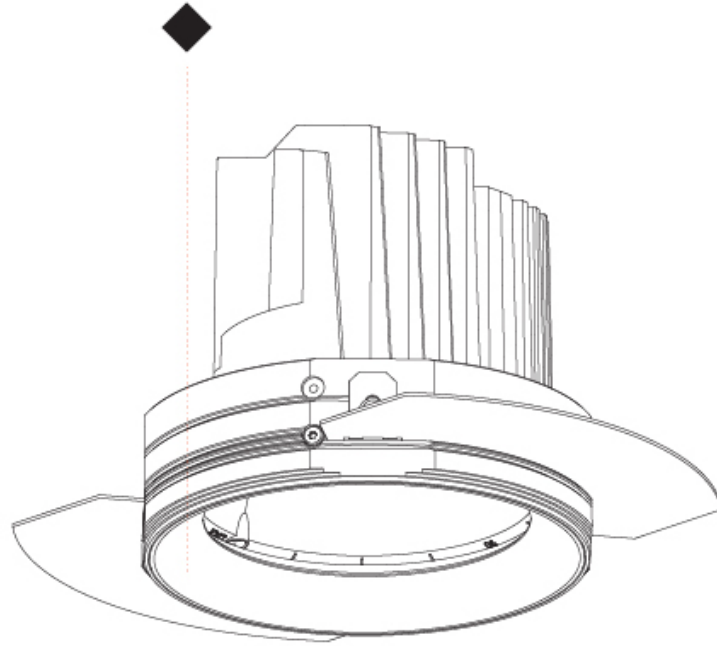

## BIONIQ ROUND ADJUSTABLE TRIMLESS

A35188-

PROJECT

TYPE

SPECIFIER

QUANTITY

DATE

A